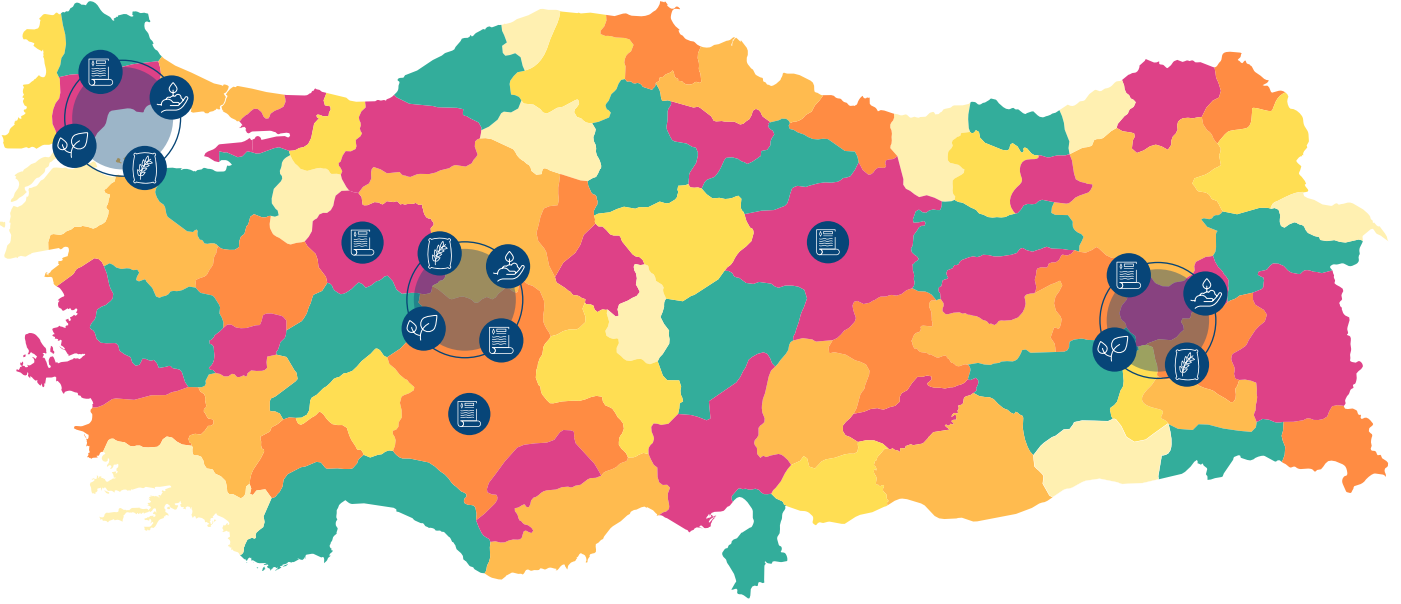

YILDIZ ALPARSLAN TARIM İŞLETMESİ

60,000 dekar tarım alanına sahip
**Türkiye'nin en büyük özel sektör
tohumculuk ve tarım işletmesi.**

Damlama ve yağmurlama
modüler sistem olarak ülkemizin ilk ve
en büyük tam otomasyon sulama projesi.

AR-GE / ÜRETİM / SATIŞ

Ar-ge
Merkezi

Tohum
Üretim

Selektör
Paketleme

Satış Saha
Kadroları